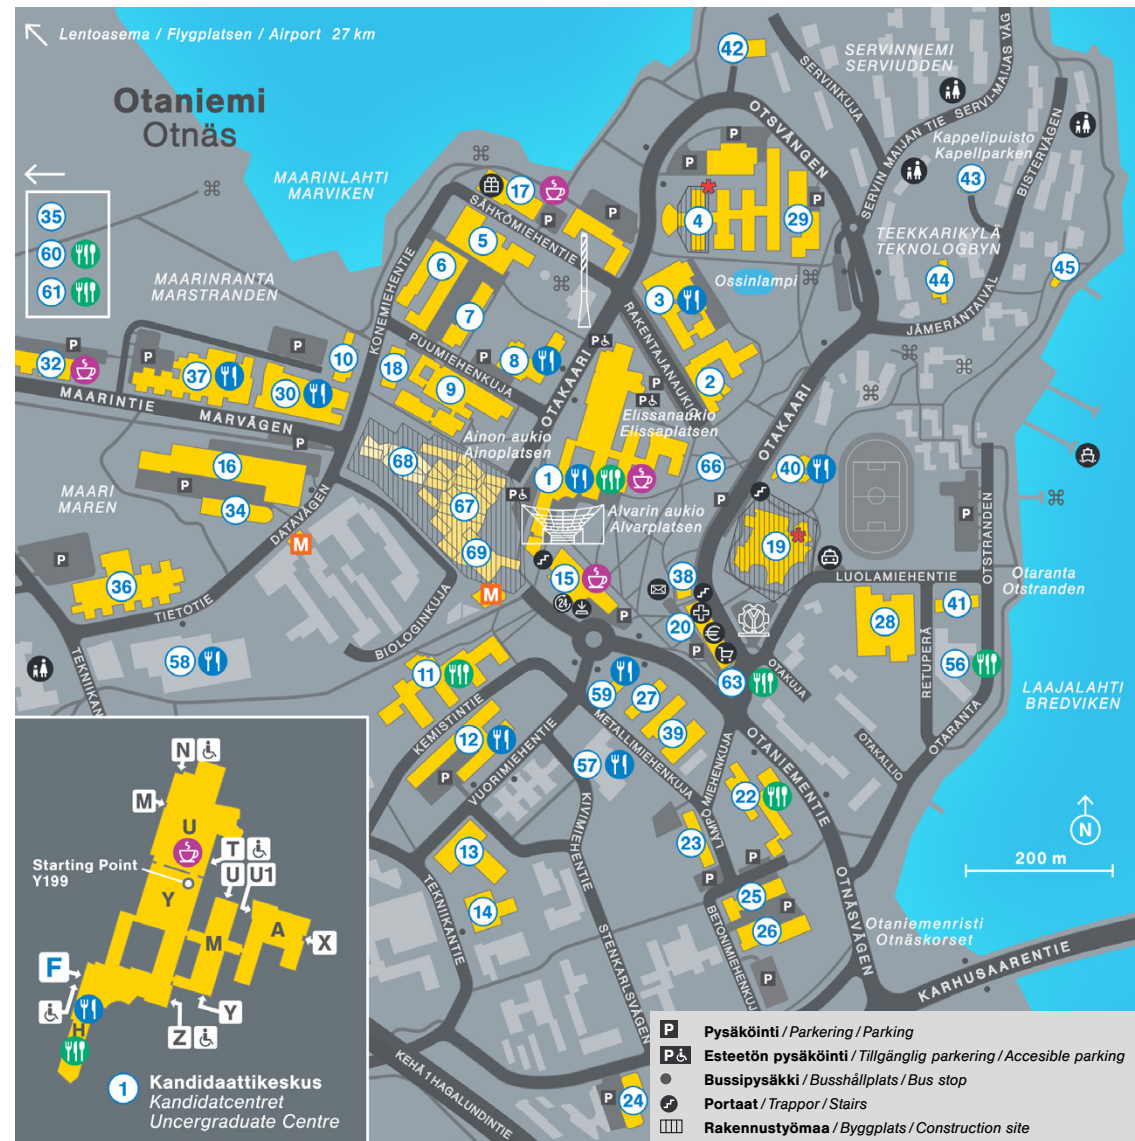

Opiskelijaravintolat *Studentrestauranger* *Student restaurants*

- 1 Alvari
- 58 Campus
- 12 Kasper
- 8 Konetekniikka
- 3 Kvarkki
- 30 Subway
- 30 Tietotekniikan talo
- 37 TUAS-talo
- 40 Täffä
- 59 Valimo
- 57 VM5

Ravintolat *Restauranger / Restaurants*

- 60 Antell Maari
- 22 Antell Calori
- 61 Fazer Laurea
- 11 MAU-KAS
- 56 Ravintola Ranta
- 1 Ravintola Silinteri
- 63 X-burger

Kahvilat *Kaféer / Cafés*

- 1 Aino
- 1 Elissa
- 32 OIH
- 15,17 Robert's Coffee

Katuosoitteet *Gatuadresser* *Street addresses*

- 26 Betonimiehenkuja 3
- 25 Betonimiehenkuja 5
- 67 Biologinkuja 2*
- 44 Jämeräntaival 4
- 43 Jämeräntaival 8
- 11 Kemistintie 1
- 18 Konemiehentie 1
- 30 Konemiehentie 2
- 10 Konemiehentie 4
- 22 Lämpömiehenkuja 2
- 23 Lämpömiehenkuja 3
- 32 Maarintie 6
- 37 Maarintie 8
- 68 Maarintie 13*
- 59 Metallimiehenkuja 2
- 27 Metallimiehenkuja 4
- 39 Metallimiehenkuja 10
- 61 Metsänpojankuja 3
- 24 Miestentie 3
- 1 Otakaari 1
- 3 Otakaari 3
- 8 Otakaari 4
- 4 Otakaari 5*
- 29 Otakaari 7
- 38 Otakaari 11
- 42 Otakaari 12
- 40 Otakaari 22
- 19 Otakaari 24*
- 15 Otaniementie 9
- 56 Otaranta 2
- 41 Otaranta 4
- 9 Puumiehenkuja 2
- 7 Puumiehenkuja 3
- 6 Puumiehenkuja 5
- 2 Rakentajanaukio 4
- 17 Sähkömiehentie 3
- 5 Sähkömiehentie 4
- 14 Tekniikantie 3
- 16 Tietotie 1 A
- 34 Tietotie 1 E
- 36 Tietotie 3
- 58 Tietotie 6
- 60 Vaisalantie 4
- 35 Vaisalantie 8
- 13 Vuorimiehentie 1
- 12 Vuorimiehentie 2
- 57 Vuorimiehentie 5

* *Rakennustyömaa*
Byggplats
Under construction

- **Opiskelijaravintola / Studentrestaurang / Student restaurant**
- **Ravintola / Restaurang / Restaurant**
- **Kahvila / Kafé / Café**
- **Apteekki / Apotek / Pharmacy**
- **Postilaatikko / Brevlåda / Letter Box**
- **Pankkiautomaatti / Bankautomat / ATM**
- **Kirjaston palautuslaatikko**
  / Bibliotekets returlåda / Library return box
- **24/7 -sisäänkäynti / 24/7 Öppet / 24/7 Entrance**

- **Pysäköinti / Parkering / Parking**
- **Esteetön pysäköinti / Tillgänglig parkering / Accessible parking**
- **Bussipysäkki / Busshålplats / Bus stop**
- **Portaat / Trappor / Stairs**
- **Rakennustyömaa / Byggplats / Construction site**

- **Pakettiautomaatti / Paketautomat / Parcel pickup point**
- **Ostoskeskus, R-kioski & HSL / Köpcentrum,
  R-kiosk & HRT / Shopping centre, R-kiosk & HSL**
- **Taksiasema / Taxistation / Taxi stand**
- **Metro* / Metro (Check the opening from hsl.fi)**
- **Nähtävyyks / Attraktion / Sight**
- **Lautta / Färja / Ferry**
- **Päiväkoti / Daghem / Kindergarten**